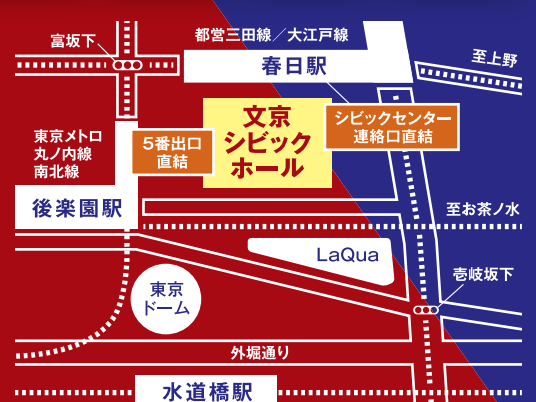

構成・演出: 窪田 豊 振付・ステージング: 嶋本秀朗 音楽監督: 桑山哲也 コーラス監督: 広瀬敏郎
美術: ユージン原 映像: 佐伯 哉 照明: 柏倉淳一 音響: 義煎雅志 舞台監督: 星 雅裕
制作: 竹内幸子 プロデューサー: 木村厚基 エグゼクティブプロデューサー: 祝嶺光彦 窪田 豊

*東京メトロ丸の内線・南北線「後楽園」5番出口直結
*都営地下鉄三田線・大江戸線「春日」文京シビックセンター連絡口
*JR中央・総武線「水道橋」東口より徒歩約10分