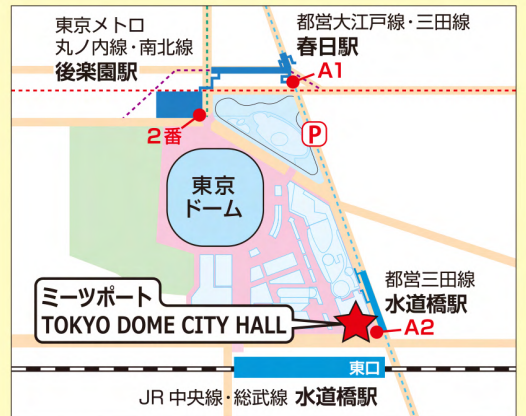

構成・演出:フジヤマルイ 振付・ステージング:室町あかね
音楽監督:桑山哲也 コーラス監督:広瀬敏郎
ステージアドバイザー:嶋本秀朗 美術:フルスベック 映像:佐伯 哉
照明:藤谷 享 音響:義煎雅志 舞台監督:星 雅裕
制作:山浦紗弥 プロデューサー:木村厚基 エグゼクティブプロデューサー:窪田 豊 祝嶺光彦

Paris-sai

* JR中央線・総武線「水道橋駅」東口→徒歩約1分
* 都営地下鉄「水道橋駅」A2出口→徒歩約1分
* 東京メトロ丸ノ内線・南北線「後楽園駅」2番出口→徒歩約5分
* 都営地下鉄大江戸線・三田線「春日駅」A1出口→徒歩約8分