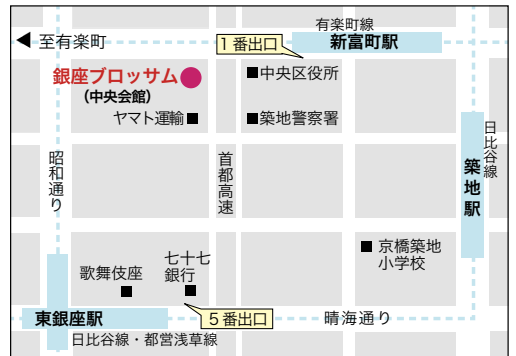

Shinon

シャンソンを貴方に…

Shinon

CHANSON POUR VOUS TOKYO 2017

出演者

(五十音順)

出演者は都合により変更になる場合があります。

銀座ブロッサム 東京都中央区銀座2-15-6
中央会館 Tel: 03-3542-8585

演奏

司会 青木健一 構成・演出 アン・あんどろ 舞台監督 星 雅裕
音響 義煎雅志 照明 川原敬貴

東京メトロ有楽町線 新富町駅1番出口(徒歩1分)
東京メトロ日比谷線 東銀座駅5番出口(徒歩6分)
都営地下鉄浅草線 東銀座駅5番出口(徒歩6分)